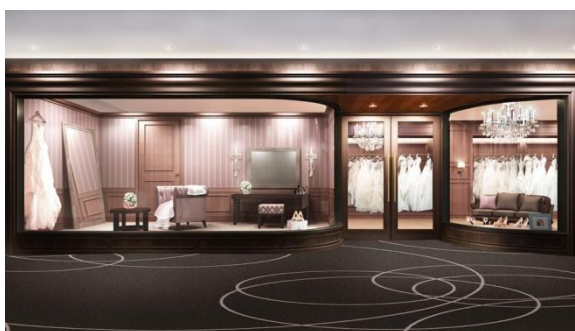

8月18日 3階・4階・5階 リニューアルオープン

5階 神殿・ウエディングフロアが装いも新たにオープン!

ドレスショップ【建具工事】 納入

神殿【照明組子建具】 納入

EVホール ～ 神殿ステージアクセス【桜亀甲組子建具・ブラック鏡面建具・神殿入口建具】 納入