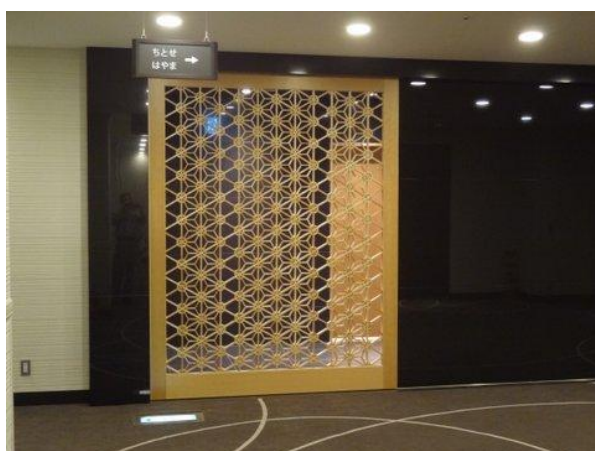

8月18日 3階・4階・5階 リニューアルオープン

5階 神殿・ウエディングフロアが装いも新たにオープン!

ドレスショップ【建具工事】 納入

神殿【照明組子建具】 納入

EVホール ～ 神殿ステージアクセス【桜亀甲組子建具・ブラック鏡面建具・神殿入口建具】 納入